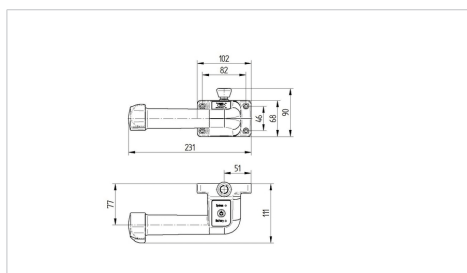

## Технические характеристики

Варианты фитингов	для трубных фитингов 27-35мм, для фитингов с плоской площадкой
Материал рукоятки	армированный стекловолокном ПА
Размеры рукоятки	см. Чертёж
Длина кабеля	3,0 м., включая штекер
Регулировка скорости	бесступенчатое, вперед и назад
Рычажок управления движением	протестирован на безопасность в соответствии со стандартом DIN ISO 13849
Срок службы рычажка управления	2 миллиона циклов
Угол поворота оси ведущего контроллера	+/- 40°
Положение углубления для большого пальца ведущего контроллера	22,5 ° с шагом регулировки
Допустимые условия окружающей среды	рабочая температура от 5 до 40°C, атмосферная, 90%, без конденсации
Класс защиты	IP X4 (защита от брызг, без конденсации влаги, все разъемы вставлены)
Допустимая рабочая температура	рабочая температура от 5 до 40°C, атмосферная, 90%, без конденсации
Допустимые температуры хранения	- 20 to 50° C

## Dimensions