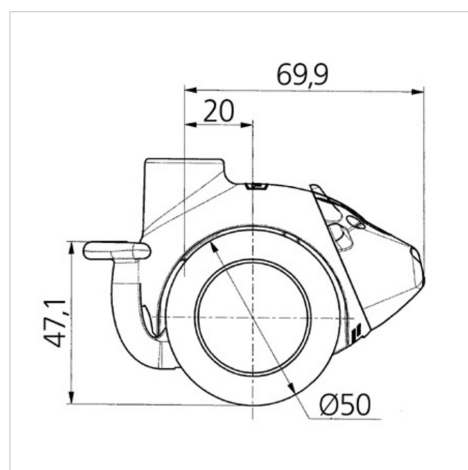

### Технические характеристики

Диаметр колеса	50 мм
Ширина колеса	10 мм
Ширина ролика	55 мм
Центр.отверстие	10 мм
Диаметр шейки - Ø	23 мм
Смещение	20 мм
Область поворота - Ø	140 мм
Общая высота	71.5 мм
Температура	- 20 / + 60 °C
Стандарт	EN_12528
Вес	0.102 кг
Радиус поворота	70 мм
Твердость протектора	твёрдость по Шору А 90
Допустимая динамическая нагрузка	40 кг
Допустимая статическая нагрузка	80 кг

### Dimensions