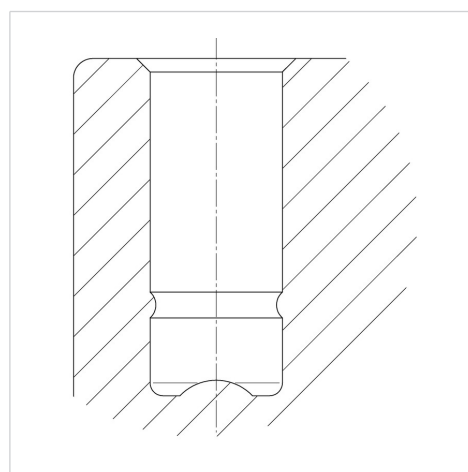

Structure & Mounting