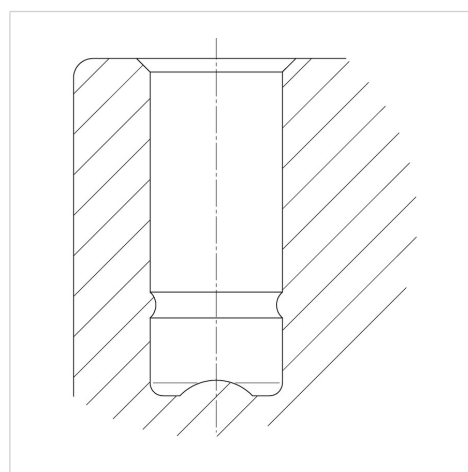

SMILES

5525PJI050L51-10 COW White

EAN 4031582338393

Поворотный ролик с колесным тормозом, кронштейн из полиамида, с посадочным отверстием для мебельных фитингов. Центр колеса из Полипропилена, Протектор: ТЕНТЕпрен (термопластичная резина), серая не оставляющая следов, подшипник скольжения

TENTE

BETTER MOBILITY. BETTER LIFE.

Picture may differ from original product

Технические характеристики

Диаметр колеса	50 мм
Ширина колеса	10 мм
Ширина ролика	55 мм
Центр.отверстие	10 мм
Диаметр шейки - Ø	23 мм
Смещение	20 мм
Область поворота - Ø	140 мм
Общая высота	71.5 мм
Температура	- 20 / + 60 °C
Стандарт	EN_12528
Вес	0.112 кг
Радиус поворота	70 мм
Твердость протектора	твердость по Шору А 90
Допустимая динамическая нагрузка	40 кг
Допустимая статическая нагрузка	80 кг

Advantages at a glance

Качество качения	● ● ● ○ ○
Шум движения	● ● ● ○ ○
Трение	● ● ● ○ ○
Коррозионная стойкость	● ● ● ● ○

Dimensions

Structure & Mounting

SMILES

5525PJI050L51-10 COW White

EAN 4031582338393