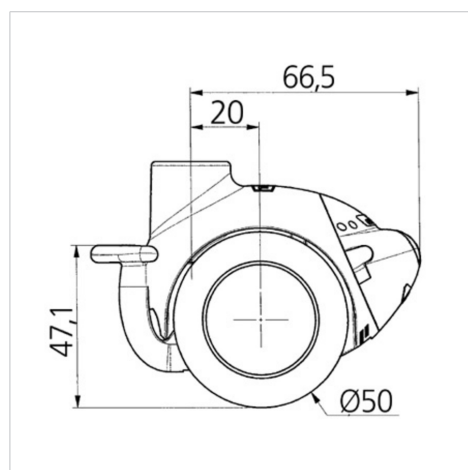

SMILES

5525PJI050L51-10 COW White

EAN 4031582338393

Поворотный ролик с колесным тормозом, кронштейн из полиамида, с посадочным отверстием для мебельных фитингов. Центр колеса из Полипропилена, Протектор: ТЕНТЕпрен (термопластичная резина), серая не оставляющая следов, подшипник скольжения

TENTE

BETTER MOBILITY. BETTER LIFE.

Picture may differ from original product

Технические характеристики

Диаметр колеса	50 мм
Ширина колеса	10 мм
Ширина ролика	55 мм
Центр.отверстие	10 мм
Диаметр шейки - Ø	23 мм
Смещение	20 мм
Область поворота - Ø	140 мм
Общая высота	71.5 мм
Температура	- 20 / + 60 °C
Стандарт	EN_12528
Вес	0.112 кг
Радиус поворота	70 мм
Твердость протектора	твердость по Шору А 90
Допустимая динамическая нагрузка	40 кг
Допустимая статическая нагрузка	80 кг

Advantages at a glance

Качество качения	● ● ● ○ ○
Шум движения	● ● ● ○ ○
Трение	● ● ● ○ ○
Коррозионная стойкость	● ● ● ● ○

Dimensions

Structure & Mounting

SMILES

5525PJI050L51-10 COW White

EAN 4031582338393