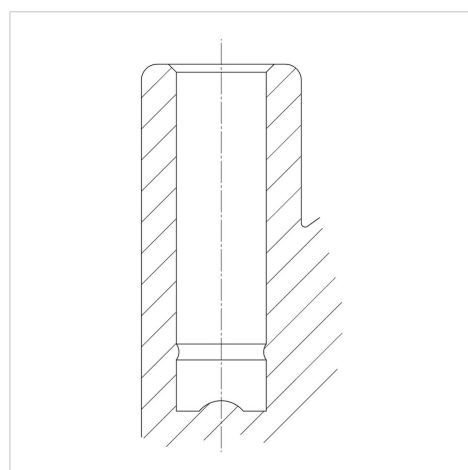

Structure & Mounting

Advantages at a glance

Качество качения	● ● ● ○ ○
Шум движения	● ● ● ○ ○
Трение	● ● ● ○ ○
Коррозионная стойкость	● ● ● ● ○