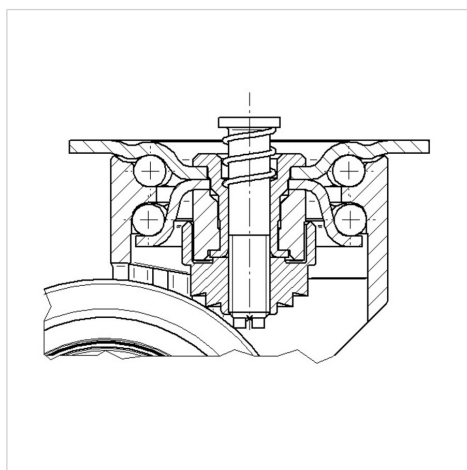

Structure & Mounting