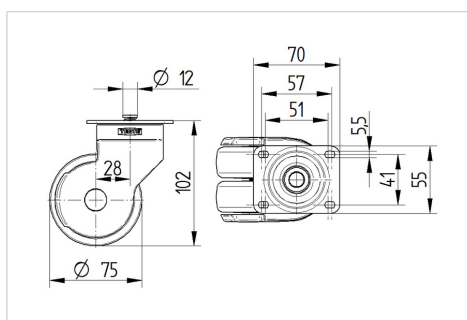

Dimensions