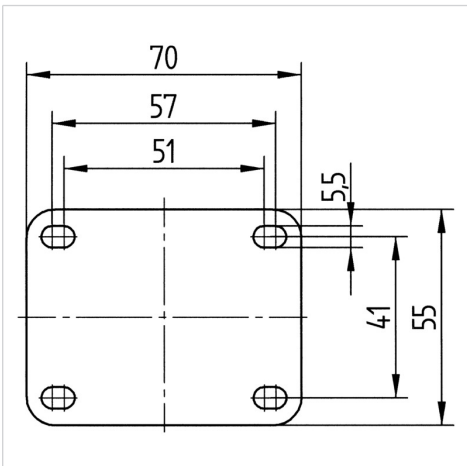

AVIANA

5976PJE075P54

EAN 4031582370966

BETTER MOBILITY. BETTER LIFE.

Structure & Mounting

Design Award Winner

German Designer Club

**reddot design award
winner**