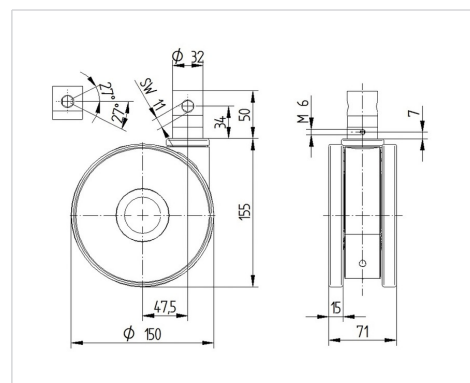

### Технические характеристики

|                                  |                 |
|----------------------------------|-----------------|
| Диаметр колеса                   | 150 мм          |
| Ширина колеса                    | 15 мм           |
| Ширина ролика                    | 71 мм           |
| Болт-Ø                           | 32 мм           |
| Длина болта                      | 50 мм           |
| Смещение                         | 47.5 мм         |
| Область поворота - Ø             | 254 мм          |
| Общая высота                     | 155 мм          |
| Температура                      | - 10 / + 40 °C  |
| Стандарт                         | similar_EN12531 |
| Вес                              | 1.115 кг        |
| Радиус поворота                  | 122.5 мм        |
| Допустимая динамическая нагрузка | 150 кг          |
| Допустимая статическая нагрузка  | 450 кг          |

### Dimensions