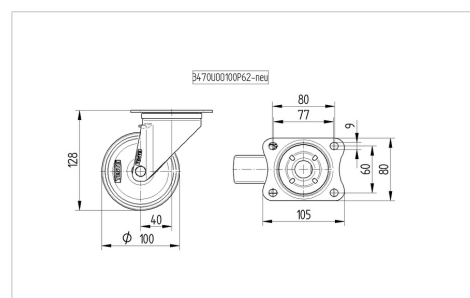

### Технические характеристики

Диаметр колеса	100 мм
Ширина колеса	35 мм
Размер панели	105 x 80 мм
Отверстия панели	80/77 x 60 мм
Отверстие панели	9 мм
Смещение	40 мм
Область поворота - Ø	180 мм
Общая высота	128 мм
Температура	- 20 / + 60 °C
Стандарт	EN_12532
Вес	0.865 кг
Радиус поворота	90 мм
Твердость протектора	твердость по Шору А 85
Допустимая динамическая нагрузка	75 кг
Допустимая статическая нагрузка	150 кг

### Dimensions