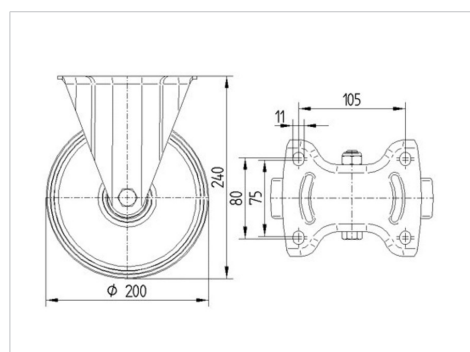

Dimensions

Advantages at a glance

Качество качения	● ● ○ ○ ○
Шум движения	● ● ● ○ ○
Трение	● ● ○ ○ ○
Коррозионная стойкость	● ● ● ○ ○