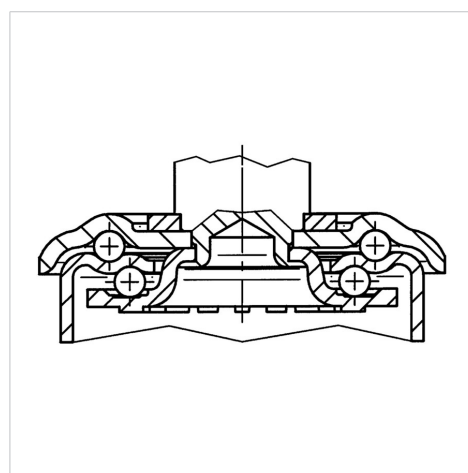

### Технические характеристики

Диаметр колеса	200 мм
Ширина колеса	50 мм
Болт-Ø	20 мм
Длина болта	45 мм
Смещение	55 мм
Область поворота - Ø	310 мм
Общая высота	235 мм
Температура	- 20 / + 60 °C
Стандарт	EN_12532
Вес	3.168 кг
Радиус поворота	155 мм
Твердость протектора	твердость по Шору А 85
Допустимая динамическая нагрузка	205 кг
Допустимая статическая нагрузка	410 кг

### Structure & Mounting