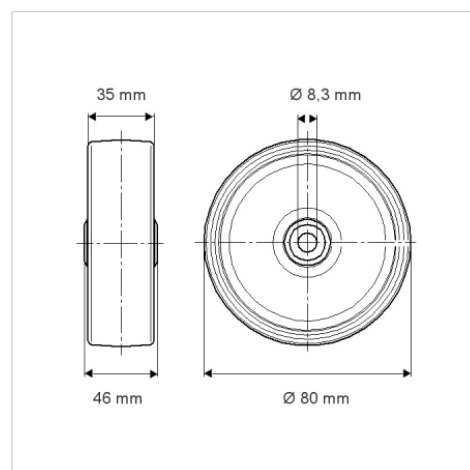

Dimensions

Advantages at a glance

Качество качения	● ● ● ○ ○
Шум движения	● ● ● ○ ○
Трение	● ● ○ ○ ○
Коррозионная стойкость	● ● ● ○ ○