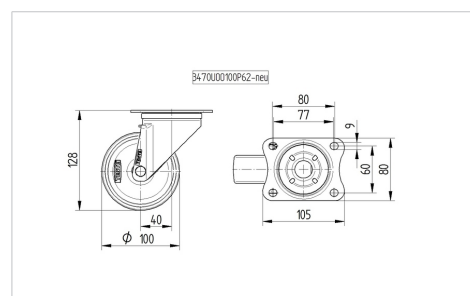

### Технические характеристики

Диаметр колеса	100 мм
Ширина колеса	34 мм
Ширина ролика	75 мм
Размер панели	105 x 80 мм
Отверстия панели	80/77 x 60 мм
Отверстие панели	9 мм
Диаметр шейки - Ø	75 мм
Смещение	40 мм
Область поворота - Ø	180 мм
Общая высота	128 мм
Температура	- 20 / + 80 °C
Стандарт	EN_12532
Вес	0.81 кг
Радиус поворота	90 мм
Твердость протектора	твердость по Шору А 63
Допустимая динамическая нагрузка	160 кг
Допустимая статическая нагрузка	320 кг

### Dimensions