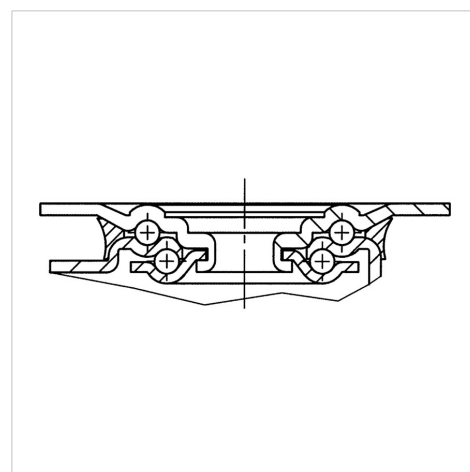

Structure & Mounting