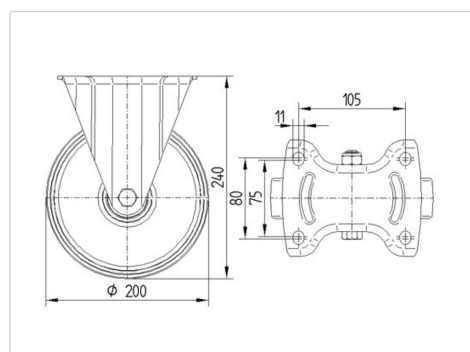

### Технические характеристики

Диаметр колеса	200 мм
Ширина колеса	50 мм
Ширина ролика	115 мм
Размер панели	140 x 115 мм
Отверстия панели	105 x 80/75 мм
Отверстие панели	11 мм
Общая высота	240 мм
Температура	- 20 / + 60 °C
Стандарт	EN_12532
Вес	2.22 кг
Твердость протектора	твердость по Шору А 80
Допустимая динамическая нагрузка	205 кг
Допустимая статическая нагрузка	410 кг

### Dimensions