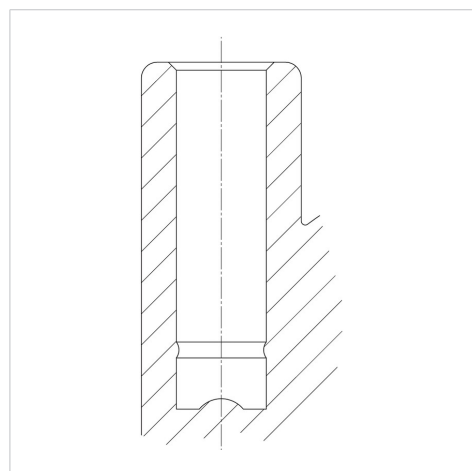

Structure & Mounting

Advantages at a glance

Качество качения	● ● ● ○ ○
Шум движения	● ● ● ○ ○
Трение	● ● ● ○ ○
Коррозионная стойкость	● ● ● ● ○