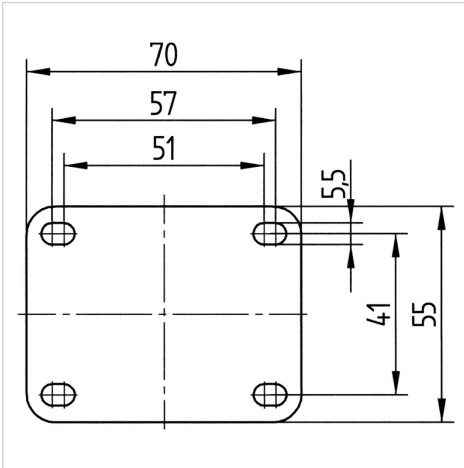

AVIANA

5976PJE075P54

EAN 4031582370966

BETTER MOBILITY. BETTER LIFE.

Structure & Mounting

Design Award Winner

German Designer Club

**reddot design award
winner**